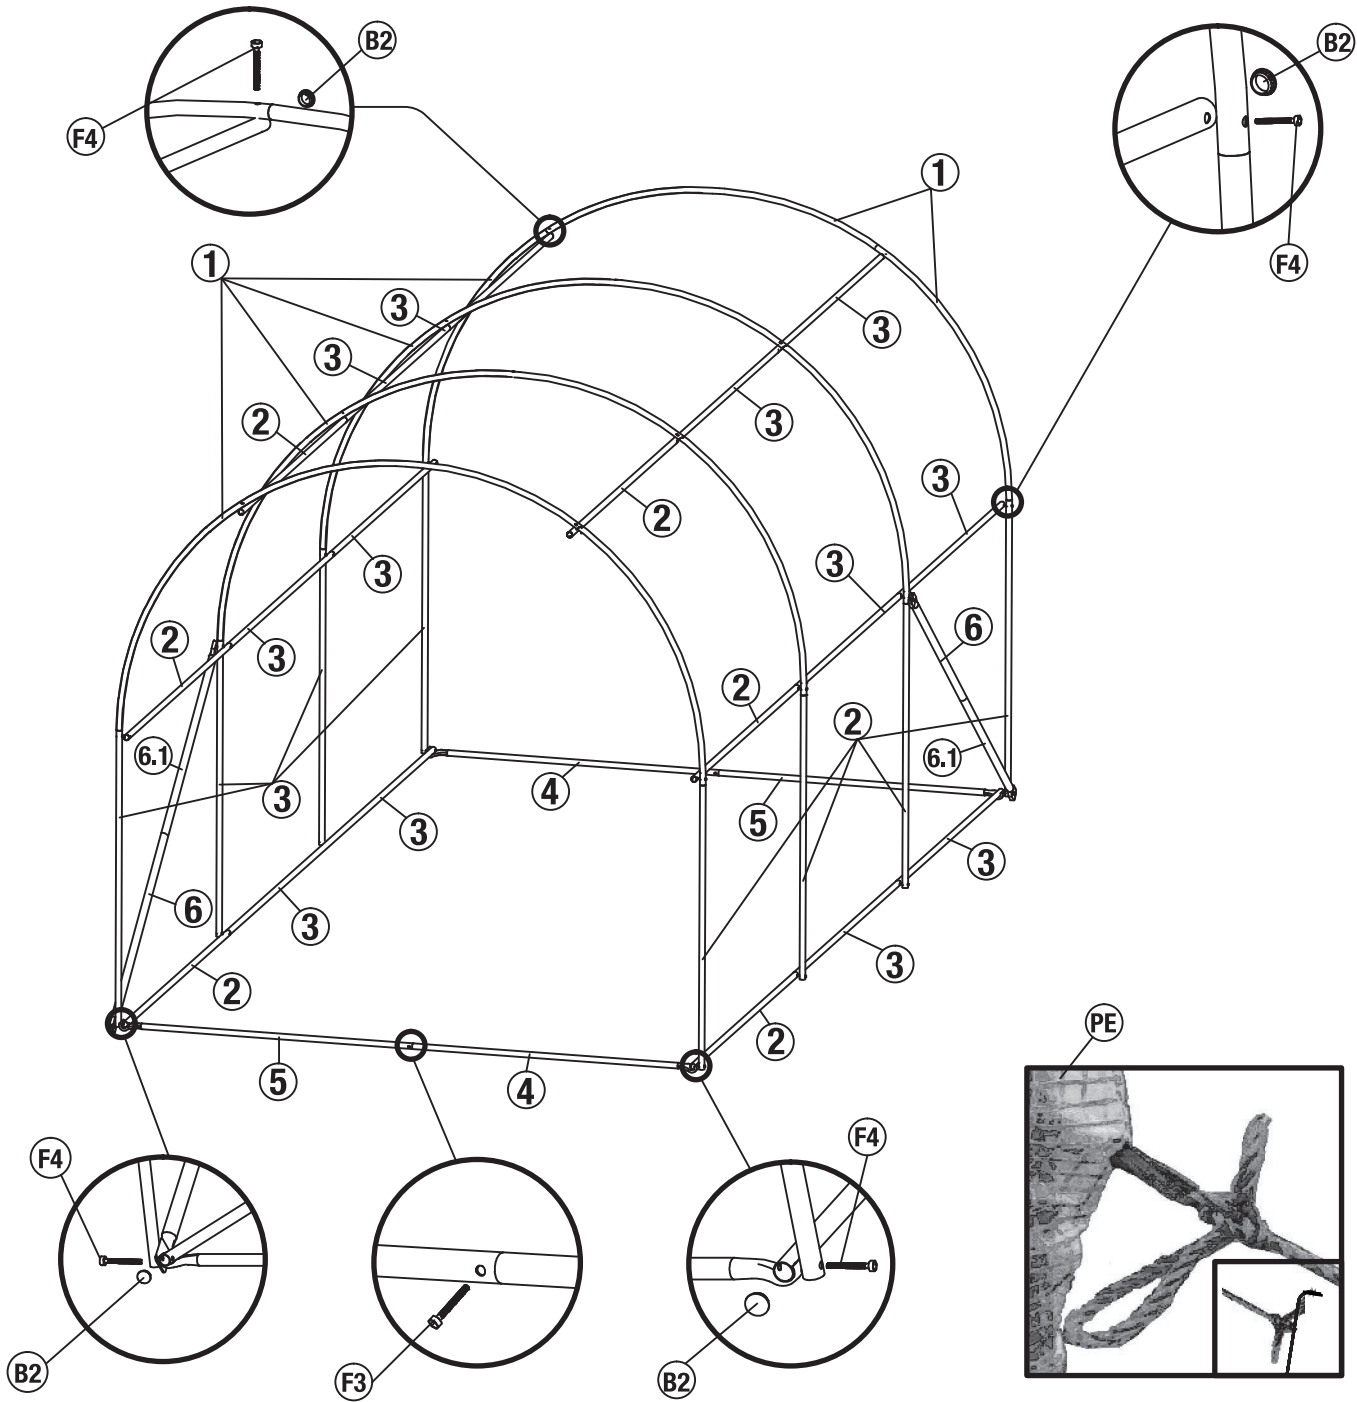

x 12
	x 10
	x 16
	x 2
	x 2
	x 2
	x 2

	x 4
	x 24
	x 12
	x 28
	x 4
	x 4
	x 1
	x 1