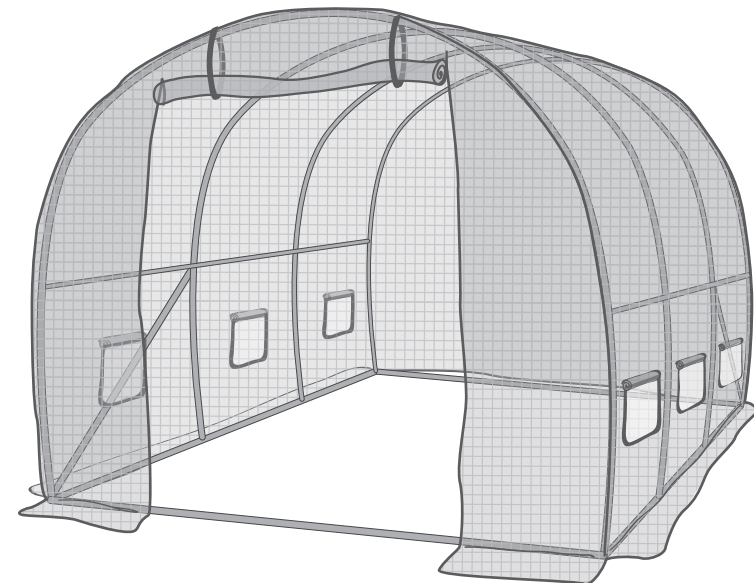

Big⁺ Tunnel

Túnel invernadero
Greenhouse tunnel
Tunnel serre
Túnel estufa
Θερμοκήπιο τούνελ
Serä tunel

300x200x200 cm

SERVICIO TÉCNICO

C/ Óptica 7, Pol. Industrial Santa Rita
08755 Castellbisbal (Barcelona). ESPAÑA.