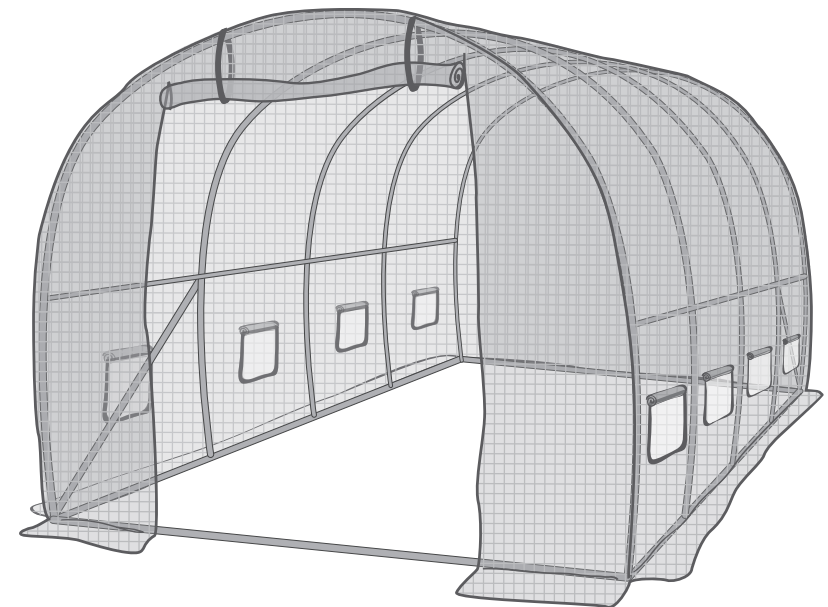

Big⁺ Tunnel XL

Túnel invernadero
Greenhouse tunnel
Tunnel serre
Túnel estufa
Θερμοκήπιο τούνελ
Serä tunel

450x200x200 cm

SERVICIO TECNICO

C/ Óptica 7, Pol. Industrial Santa Rita
08755 Castellbisbal (Barcelona). ESPAÑA.