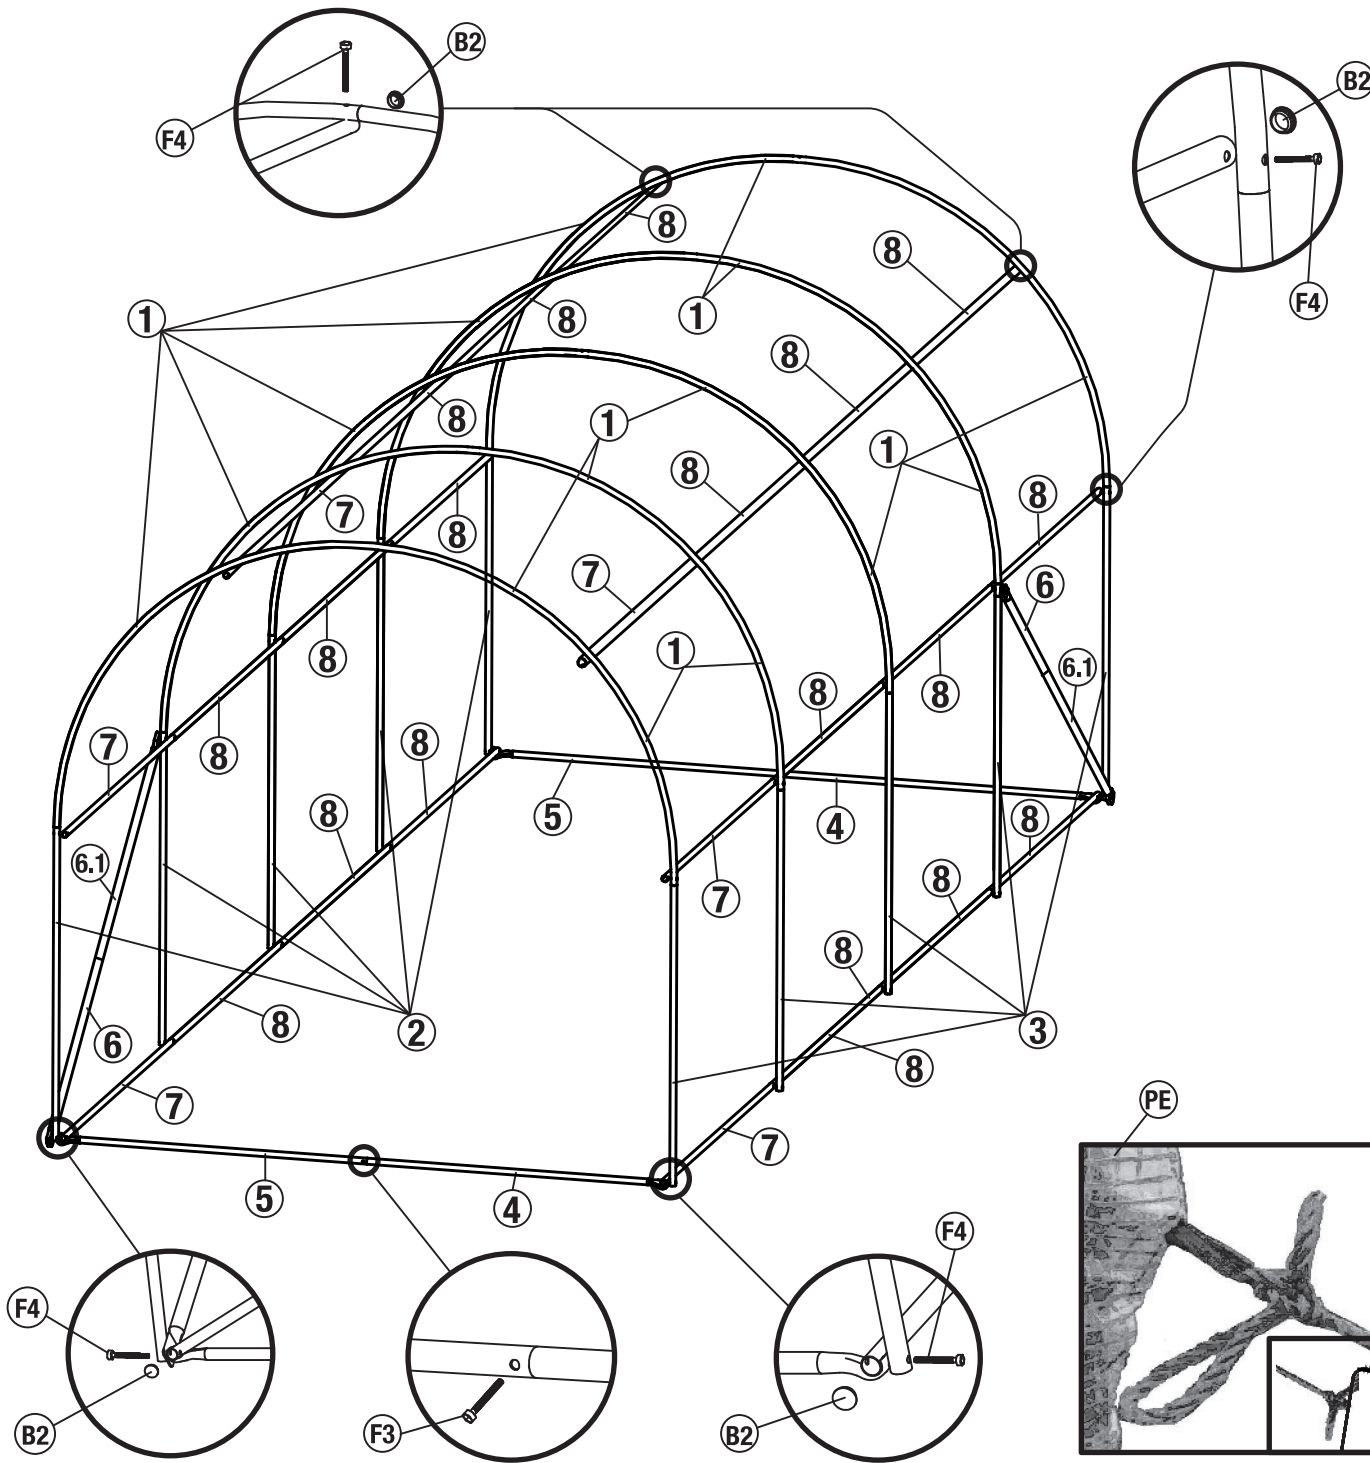

x 15
	x 5
	x 5
	x 2
	x 2
	x 2
	x 2
	x 6
	x 18

	x 4
	x 30
	x 12
	x 34
	x 4
	x 4
	x 1
	x 1