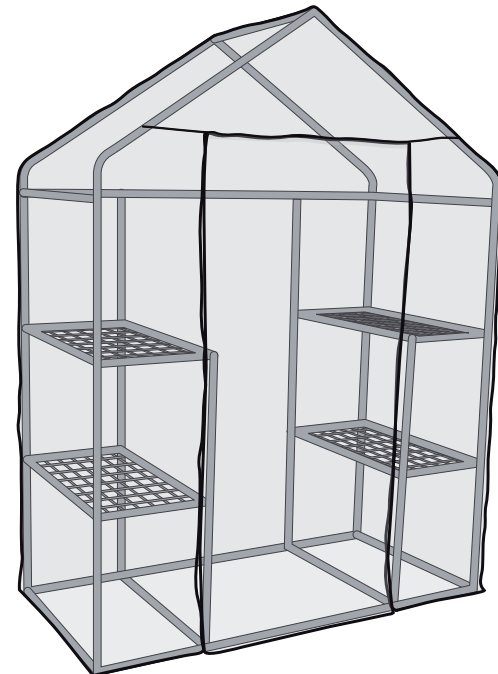

Big

Invernadero de 4 baldas
4 shelves walk-in greenhouse
Serre 4 étagères
Estufa 4 prateleiras
walk in θερμοκήπιο με 4 ράφια

143x73x195 cm

SERVICIO TÉCNICO

C/ Óptica 7, Pol. Industrial Santa Rita
08755 Castellbisbal (Barcelona). ESPAÑA.