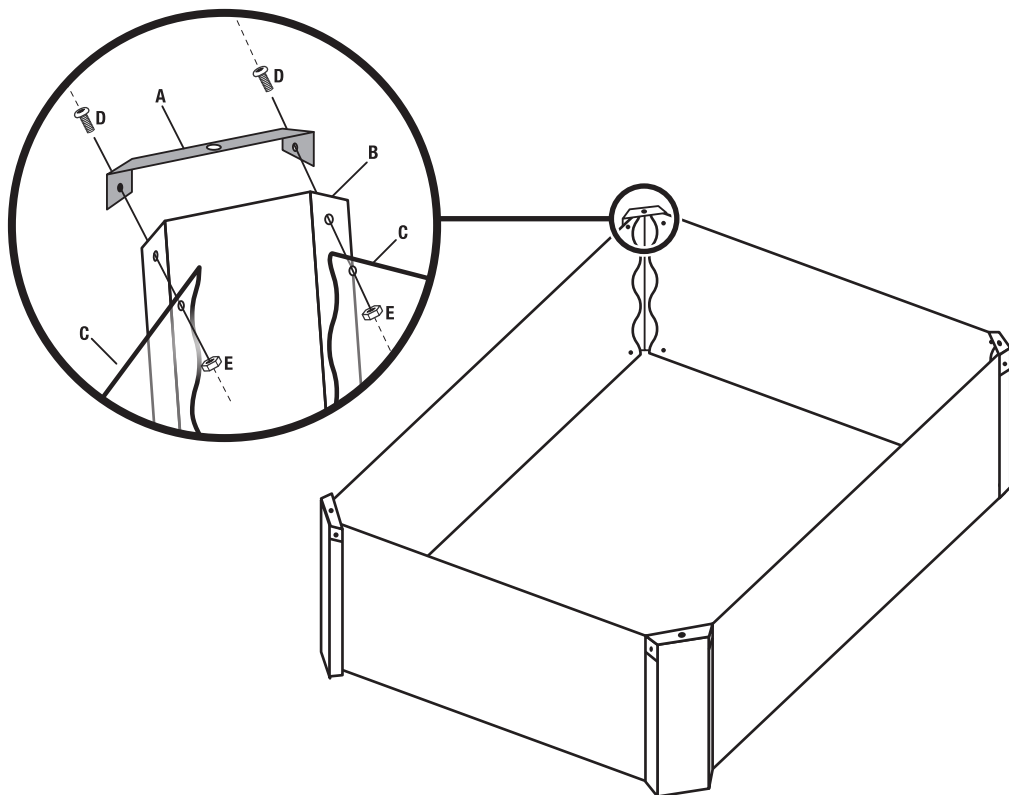

## Growbed

Cama de cultivo

Growing bed

Carré potager

Cama de cultivo

Κρεβάτι ανάπτυξης

Räsadniža

120x90x30 cm

<b>A</b>	<b>B</b>	<b>C</b>	<b>D</b>	<b>E</b>
				
<b>x 8</b>	<b>x 4</b>	<b>x 4</b>	<b>x 16</b>	<b>x 16</b>

**SERVICIO TECNICO**

C/ Óptica 7, Pol. Industrial Santa Rita  
 08755 Castellbisbal (Barcelona). ESPAÑA.  
[www.jardinynaturas.es](http://www.jardinynaturas.es)