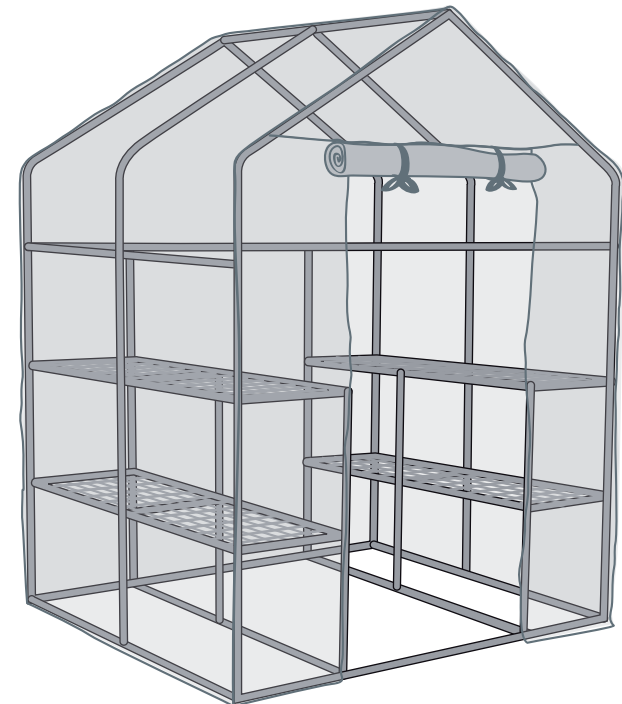

Big XL

Invernadero de 4 baldas
4 shelves walk-in greenhouse
Serre 4 étagères
Estufa 4 prateleiras
walk in θερμοκήπιο με 4 ράφια

143x143x195 cm

SERVICIO TÉCNICO

C/ Óptica 7, Pol. Industrial Santa Rita
08755 Castellbisbal (Barcelona). ESPAÑA.

x 8

x 1