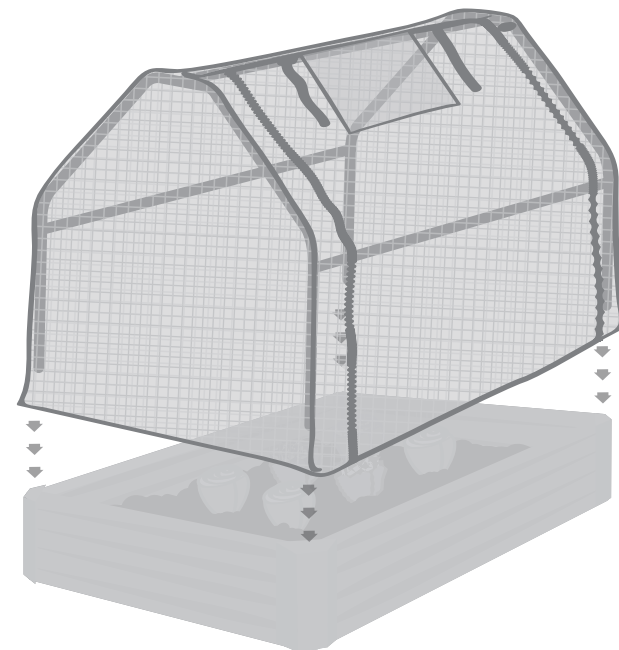

Grover

Cubierta para cama de cultivo
Growing bed cover
Couverture pour carré potager
Cobertura para cama de cultivo
Κάλυμμα για κρεβάτι ανάπτυξης
Învelitoare pentru răsadniță

120x90x120 cm

SERVICIO TECNICO