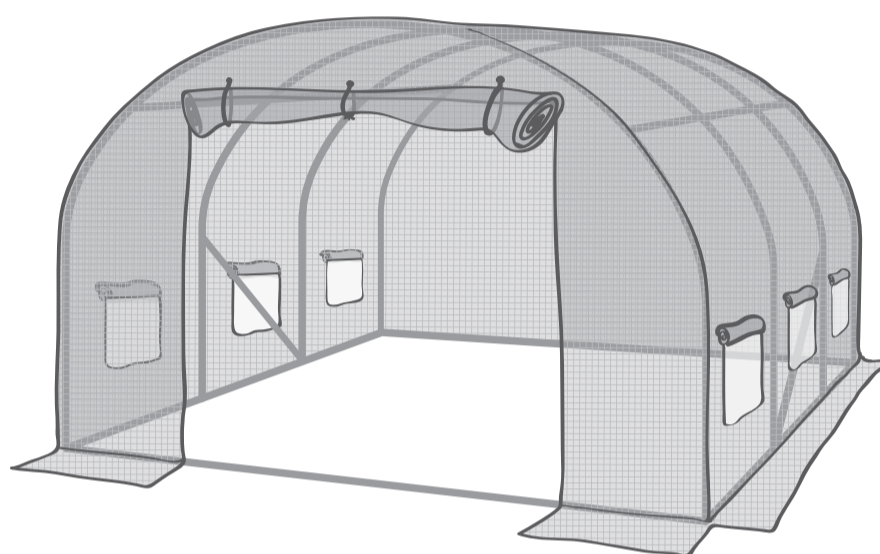

Tunnel Wide L+

Túnel invernadero
Greenhouse tunnel
Tunnel serre
Túnel estufa
Θερμοκήπιο τούνελ

350 x 300 x 200 cm

SERVICIO TECNICO

C/ Óptica 7, Pol. Industrial Santa Rita
08755 Castellbisbal (Barcelona), ESPAÑA.
ES: +34 93 114 51 68 FAX: +34 93 772 02 20
PT: +35 130 8800907
GR: +30 211 1980808
email: spv@jardiny natura.es
www.jardiny natura.es

- | | | | |
|--------------|-------------|--------------|-------------|
| 1 x10 | 2 x7 | 3 x8 | x20 |
| 4 x2 | 5 x2 | 6 x16 | x20 |
| 7 x4 | 8 x4 | x4 | 9 x1 |
| x6 | x8 | | |

A