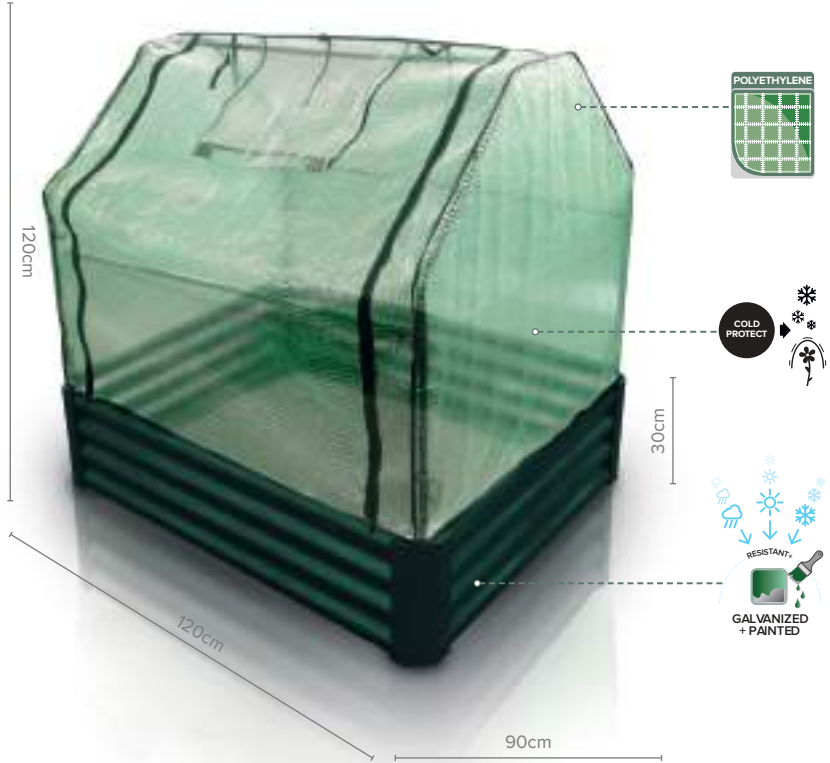

GROVER

- ▶ Cubierta para cama de cultivo de PE / *Growing bed cover*
- ▶ 120x90x95cm
- ▶ REF. 8424385311759 x 1 ud.

UNDERBED

- ▶ Forro para cama de cultivo / *Growing bed liner*
- ▶ 115x85x30cm
- ▶ REF. 8424385311865 x 1 ud.