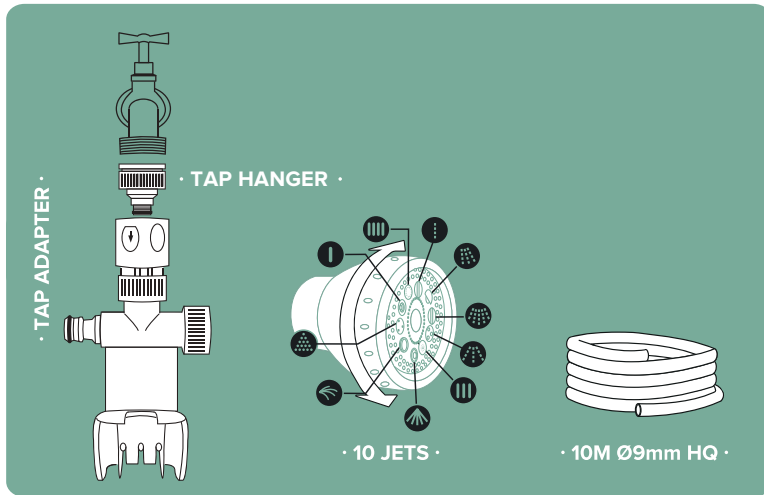

HANGA KIT

- Colgador manguera de grifo + Manguera 10m + Cabezal riego 10 posiciones / Tap hanger + 10m Hose + Nozzle 10 jets
- REF. 8424385253592 x 4 ud.