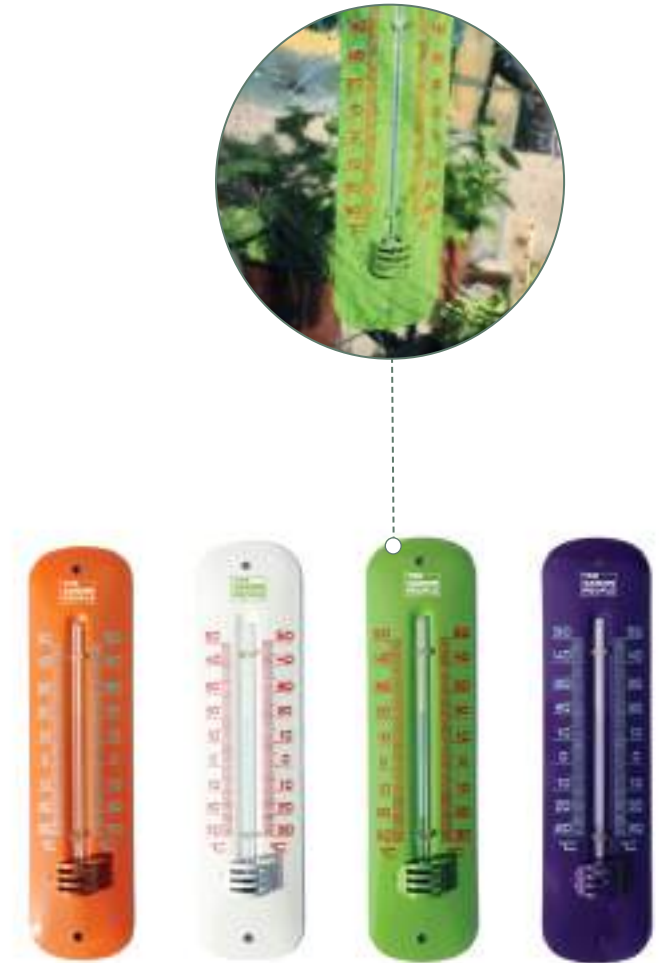

C°LORS SURTIDO

- Surtido de termómetros metálicos
  / *Assortment metal thermometers*
- 20cm
- REF. 8424385311292 x 20 ud.