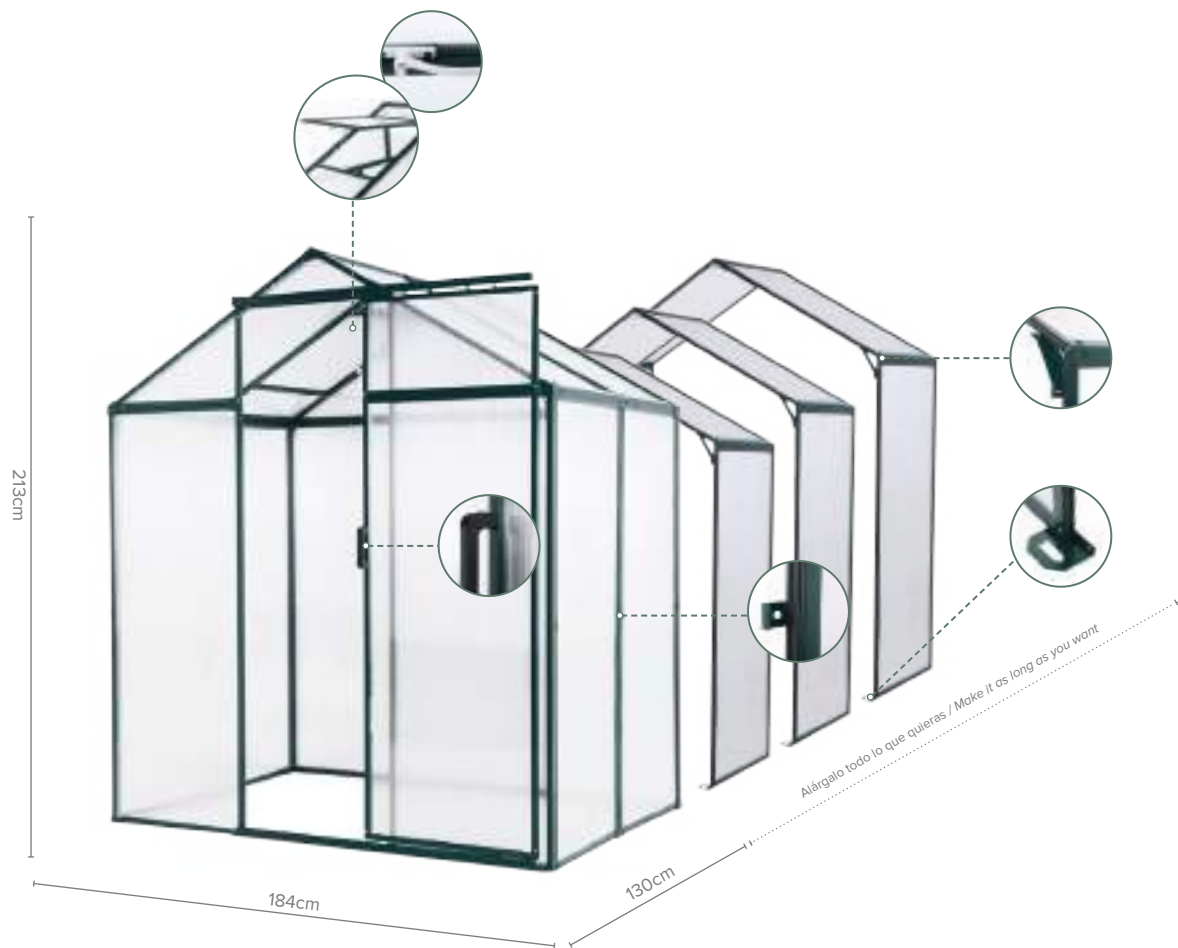

WARM ME B1+ PE

- ▶ Funda PE para BIG / PE Cover for BIG
- ▶ 143x73x195cm
- ▶ REF. 8424385311193 x 6 ud.

WARM ME BXL PVC

- ▶ Funda PVC para BIG XL / PVC Cover for BIG XL
- ▶ 143x143x195cm
- ▶ REF. 8424385312206 x 6 ud.

INVERNADEROS MODULARES / MODULAR GREENHOUSES

COLOR

TODO CRECE

- ▶ Invernadero modular: Estructura de acero plastificado + Paneles de Policarbonato 4mm
/ Modular greenhouse: Plasticized steel structure + 4mm Polycarbonate Panels
- ▶ 184x130x213cm
- ▶ REF. 8424385310929 x 1 ud.