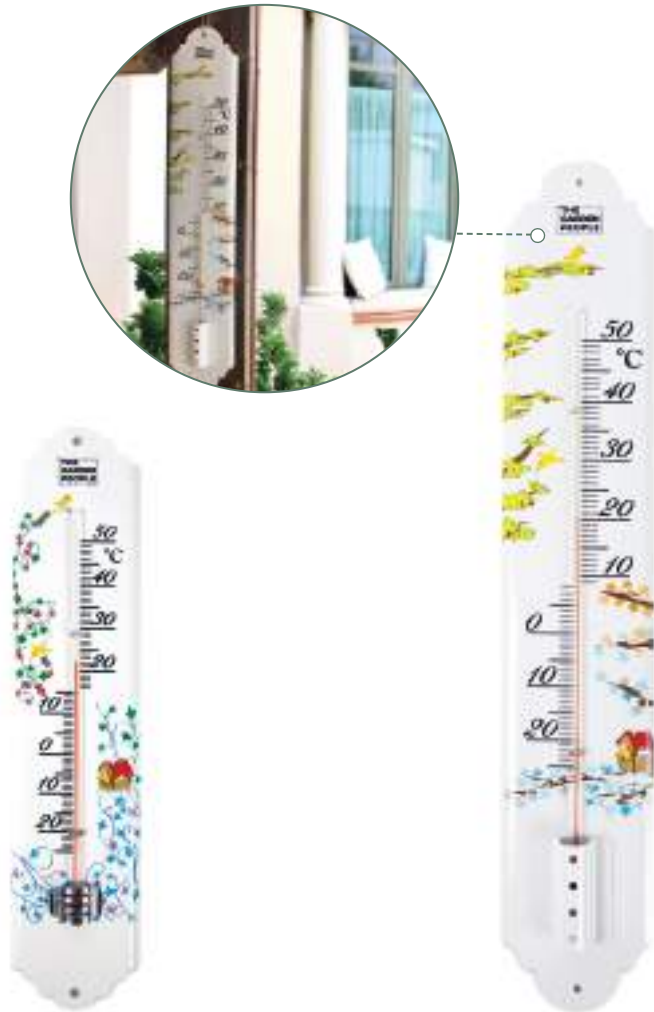

TERMÓMETROS, KIT DE ANÁLISIS PARA TIERRAS, PULVERIZADORES Y PLUVIÓMETROS
/ THERMOMETERS , SOIL ANALYSIS KIT, BOTTLE SPRAYER & RAIN GAUGE

SEASONS

- Termómetro decorativo de metal
  / *Decorative metal thermometer*
- 30cm
- REF. 8424385311308 x 10 ud.

SEASONS XL

- Termómetro decorativo de metal
  / *Decorative metal thermometer*
- 50cm
- REF. 8424385311315 x 10 ud.